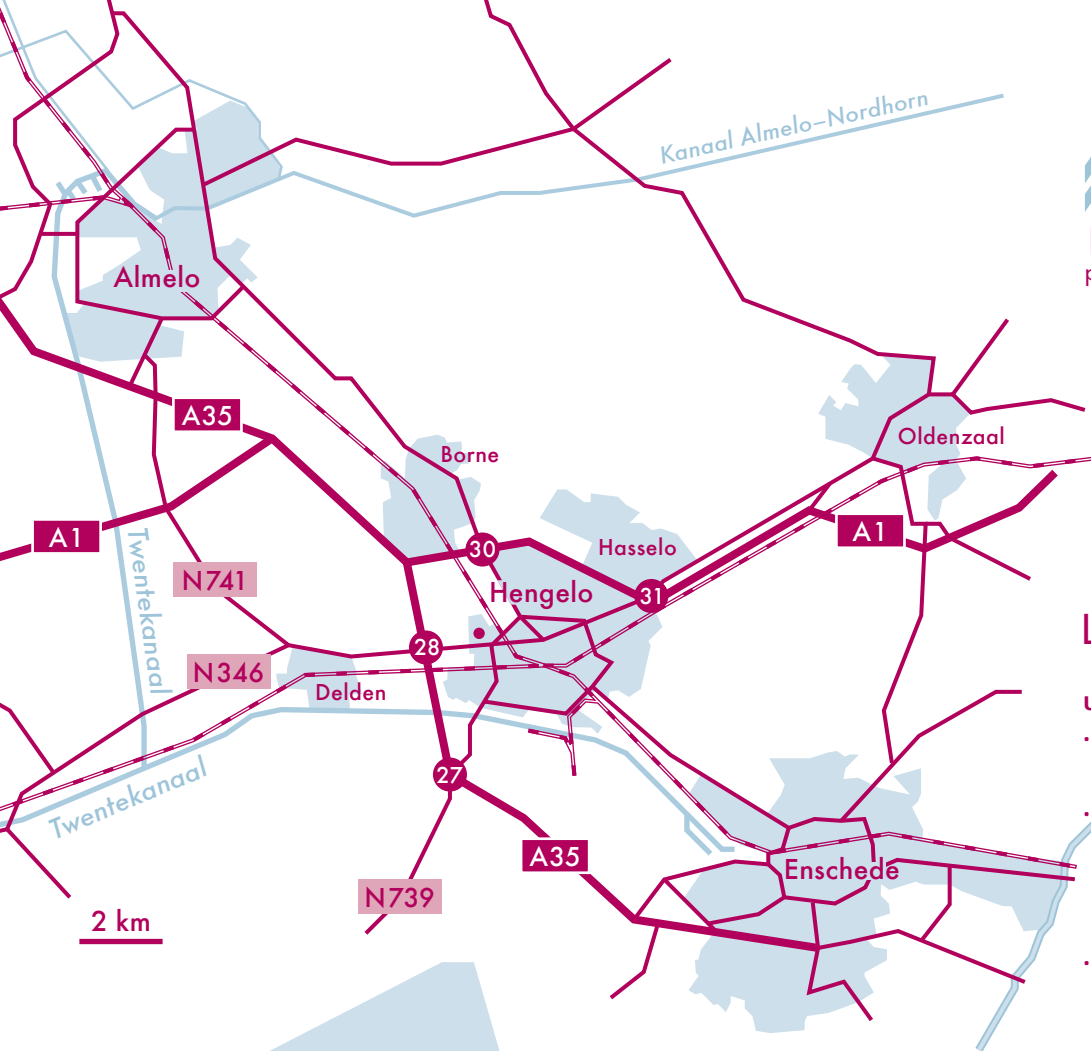

DE RIETKAMP
praktijk voor psychische hulpverlening

De Rietkamp
Haaksbergseweg 9
7151 AR Eibergen
0545 47 78 78
info@derietkamp.nl
www.derietkamp.nl

Locatie Hengelo

UIT DE RICHTING HENGELO CENTRUM

- Volg de Deldenerstraat richting Delden
- Neem na de kruising met de Geerdinksweg de eerste afslag rechts, u rijdt de *Woolder Es* binnen via de Pasteurstraat
- Sla bij de eerstvolgende kruising rechtsaf, u bent in de Robert Kochstraat

UIT DE RICHTING HAAKSBERGEN

- Volg de N739 richting Hengelo
- Sla linksaf en voeg in op de A35 richting Oldenzaal/Almelo
- Neem afslag 28 naar N346 richting Delden/Hengelo-West
- Bij de verkeerslichten, sla rechtsaf de Deldenerstraat op
- Sla linksaf bij de volgende twee verkeerslichten, u rijdt de *Woolder Es* binnen via de Woolderesweg
- Neem de eerste afslag links, de Curiestraat op
- Neem de tweede afslag links, de Pasteurstraat op
- Neem de tweede afslag links, u bent in de Robert Kochstraat

UIT DE RICHTING ALMELO

- Volg de A35 richting Enschede
- Neem afslag 28 naar N346 richting Delden/Hengelo-West
- Bij het verkeerslicht, sla linksaf de Deldenerstraat op
- Volg de laatste vier aanwijzingen onder het kopje **UIT DE RICHTING HAAKSBERGEN**